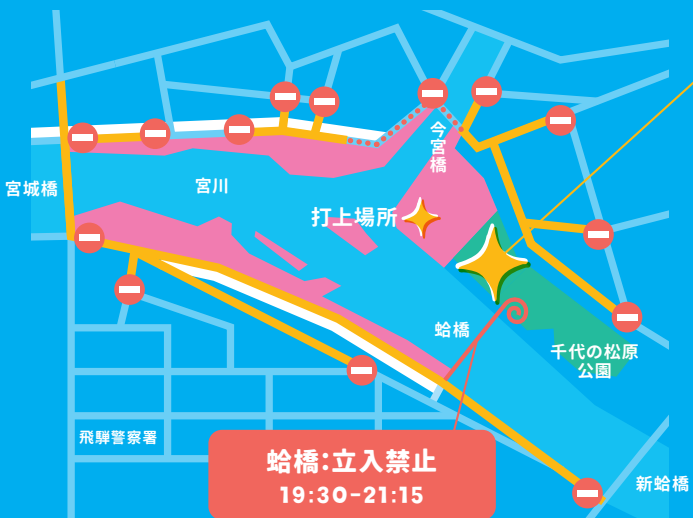

飛騨古川 花火大会

千代の松原
2024.8.13(TUE)
20:00-

3300発

同時開催

グルメフェス

16:00-

飛騨市制20周年記念
公式キャラクター
ドンドンくん

- 車両・人 立入禁止区域 19:30-21:15
- 車両進入禁止区域 19:30-21:15
- 立ち止まり禁止区域 19:30-21:15
- 打ち上げ開始後立入禁止区域(蛤橋)..... 19:30-21:15
- おすすめ観覧場所 予定は変更になる場合があります

県道90号線(卵の花街道)は車両駐停車禁止です

- | | |
|-------------------|-----------------|
| 長ハ | 三京 |
| 味噌からあげ | ホルモン焼きそば |
| (有)麺の清水屋 | (資)登林酒店 |
| 中華そば | 生ビール |
| shinanoya | サントリーム(株) |
| ホットドッグ | フランクフルト |
| きこり食堂HAYAMI | ひたコロッケ本舗 |
| 焼き鳥 | 飛騨牛コロッケ |
| 山之村牧場(株) | とんとん |
| フランクフルト | 焼き鳥 |
| (有)森瓦店 古川支店 | 街商組合 |
| ヒゲコーラ | ベビーカステラ |
| (有)大久保製菓舗 | |
| 飛騨桃かき氷 | |