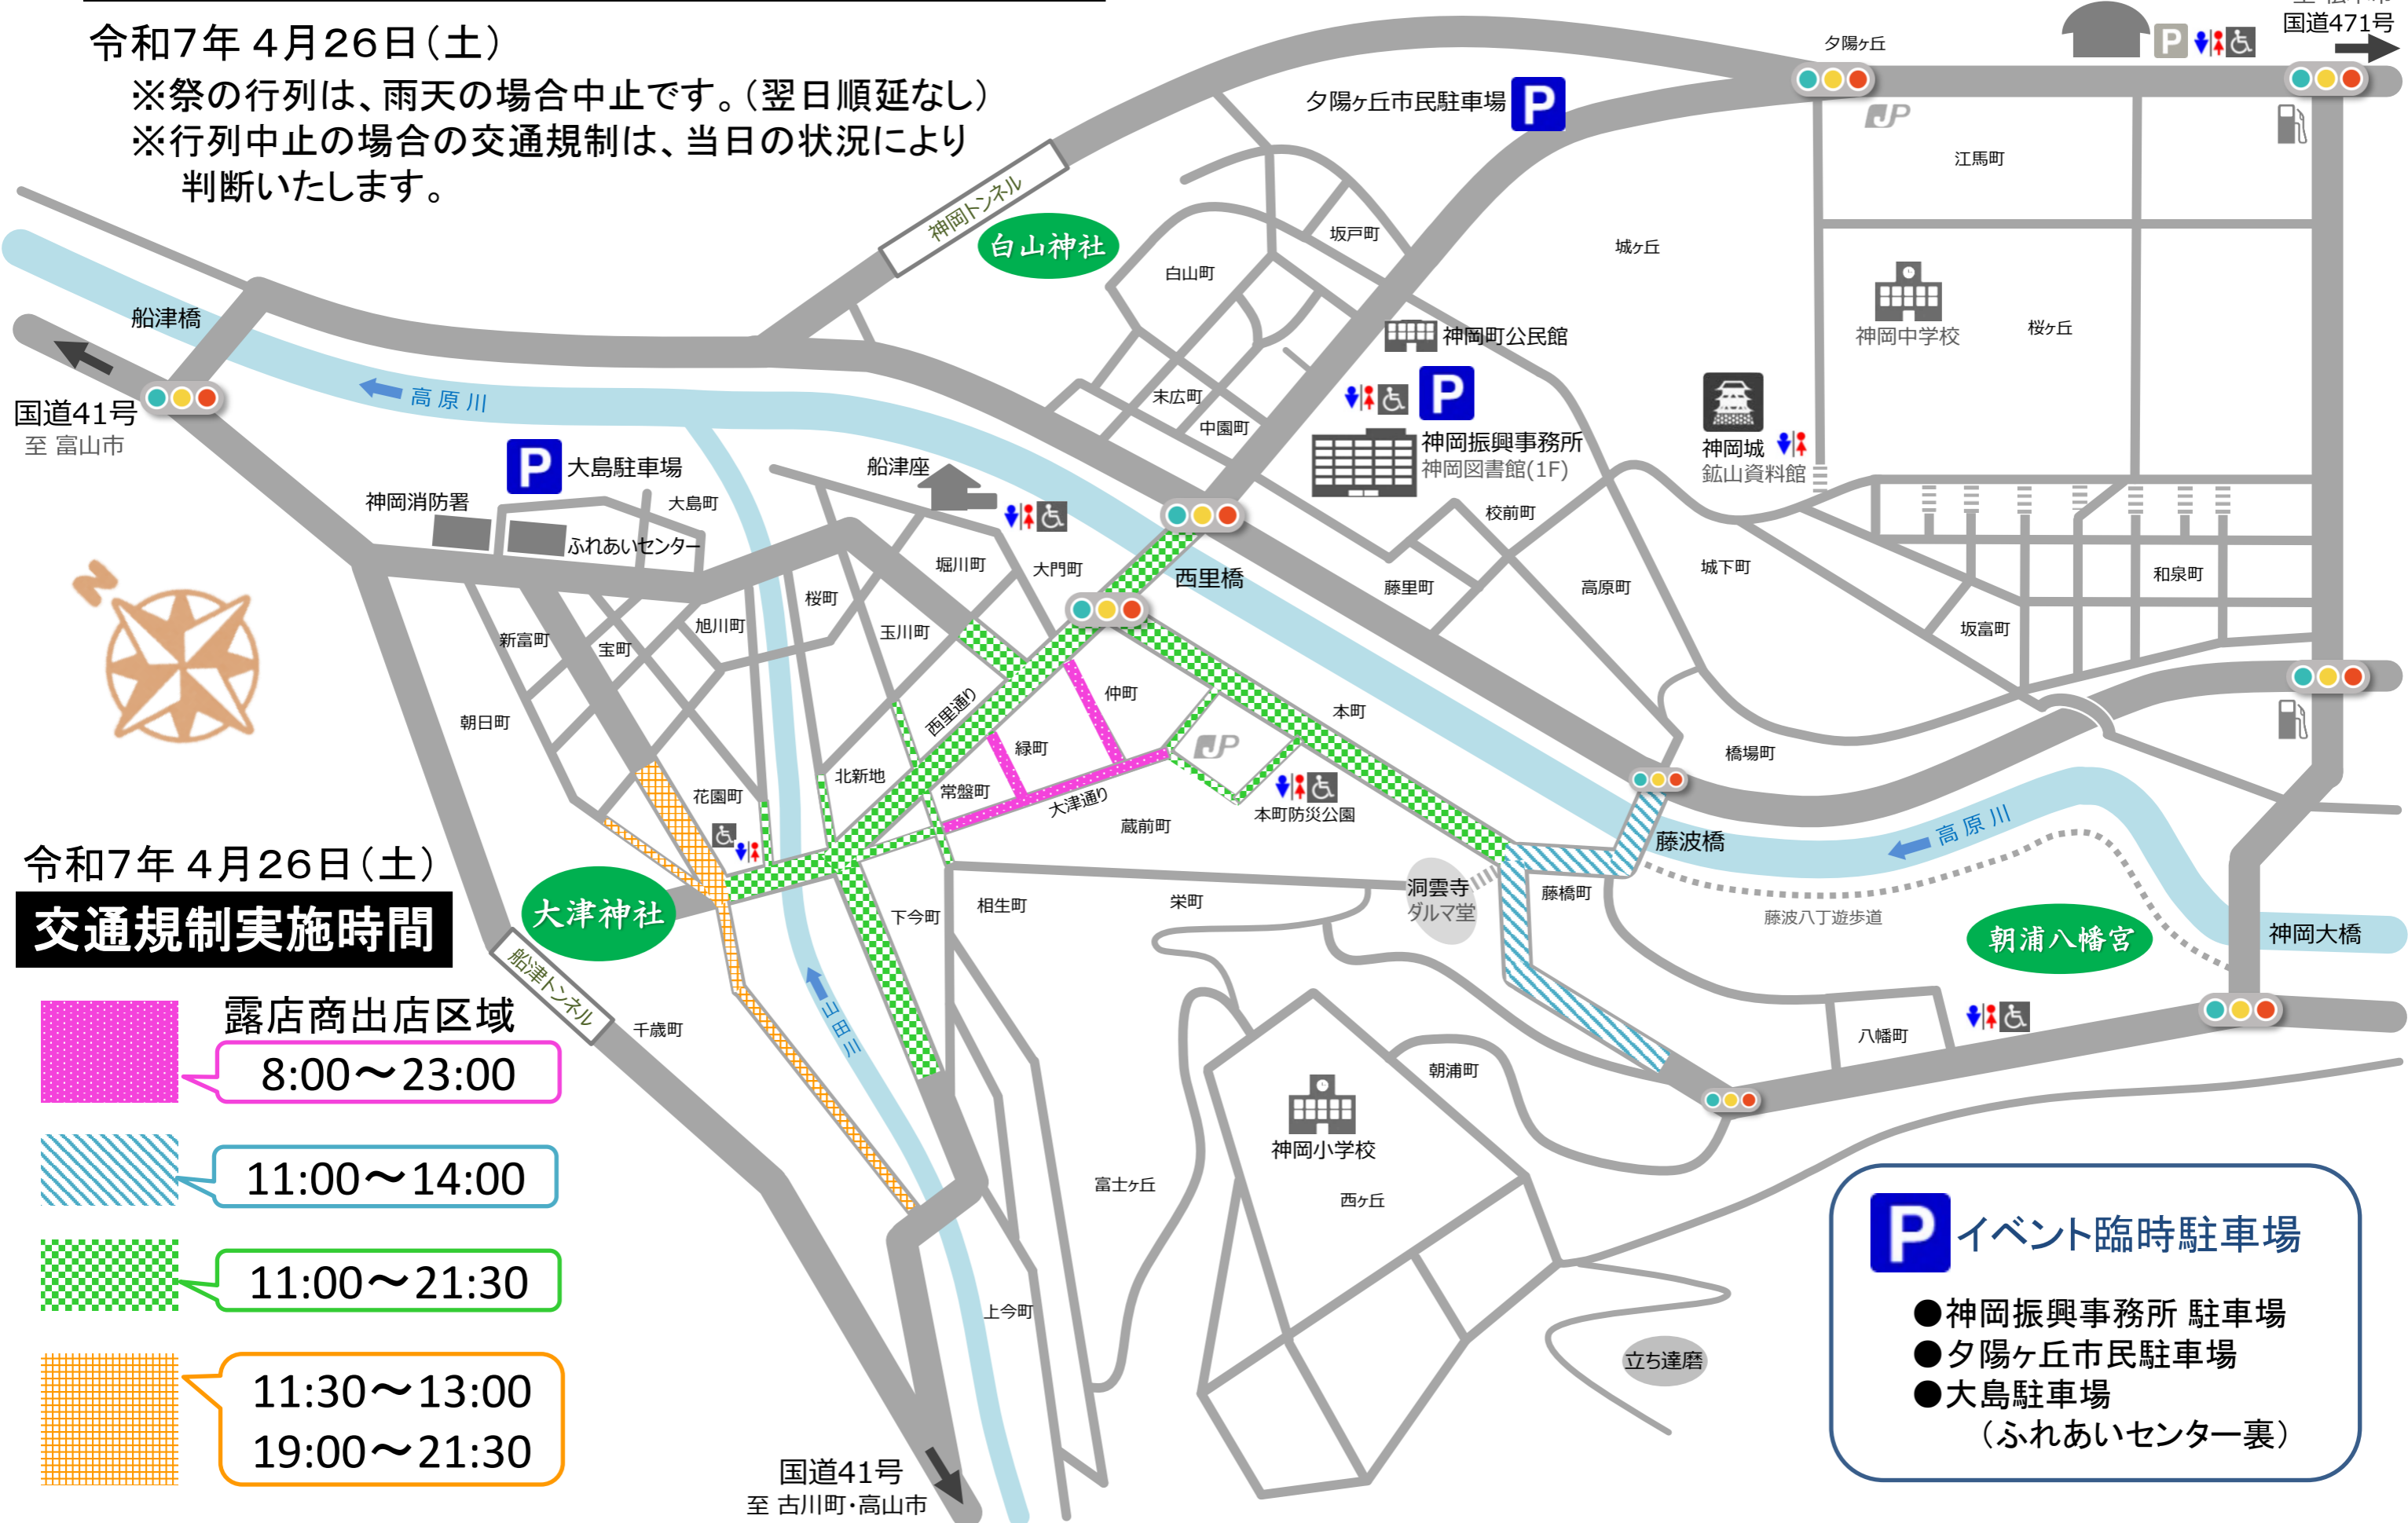

# 令和7年度 飛騨神岡祭 交通規制図

令和7年 4月26日(土)

※祭の行列は、雨天の場合中止です。(翌日順延なし)  
 ※行列中止の場合の交通規制は、当日の状況により判断いたします。

## 令和7年 4月26日(土) 交通規制実施時間

-  露店商出店区域  
8:00～23:00
-  11:00～14:00
-  11:00～21:30
-  11:30～13:00  
19:00～21:30

**P イベント臨時駐車場**

- 神岡振興事務所 駐車場
- 夕陽ヶ丘市民駐車場
- 大島駐車場  
(ふれあいセンター裏)